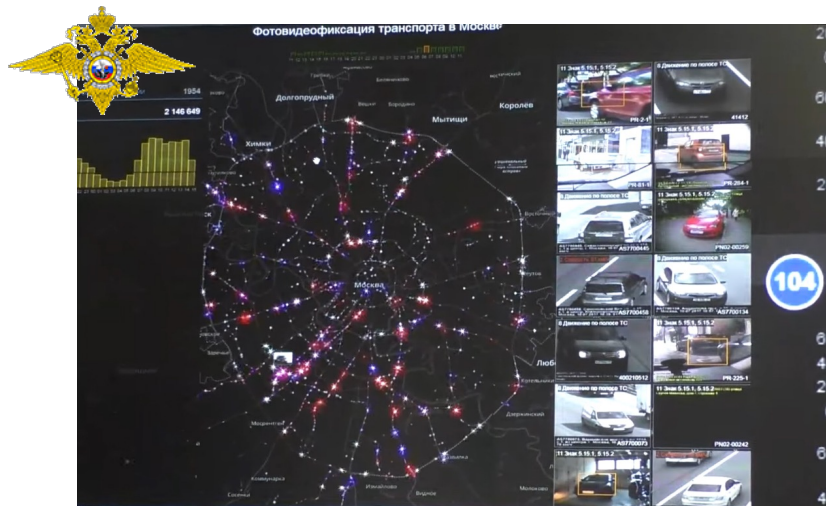

ИНТЕГРАЦИЯ ПАК

Интеграция СПО «Паутина» в структуру МВД в 30 регионах РФ

Комплексное внедрение системы в 30-и регионах РФ, включая логистику, закупку аппаратно-программных комплексов, настройку, интеграцию и обучение ведомств

Здесь мы упоминаем о действующих проектах. Вся детальная информация конфиденциальна и может содержать государственную или коммерческую тайну и не подлежит разглашению.