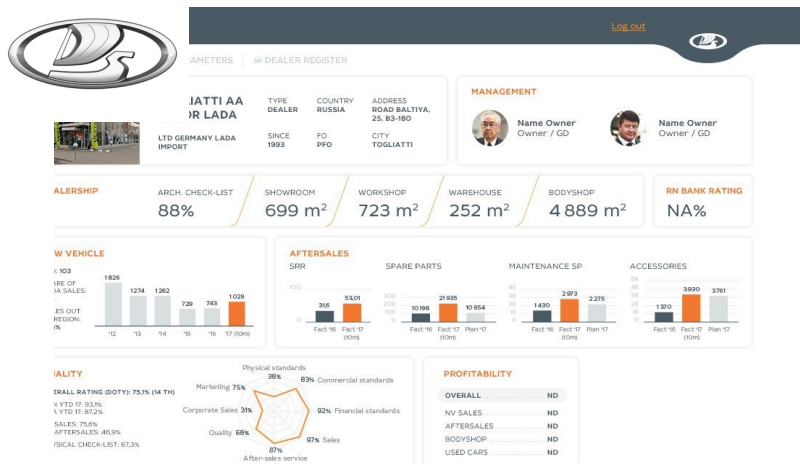

ТРАМВАИ АВТОБ
УСЫ

МОБИЛЬНЫЕ И
НОСИМЫЕ УСТРОЙСТВА

NONAME
SOFTWARE

ПРОЕКТЫ

Мы публикуем проекты, на публикацию которых получили разрешение от правообладателей.

РАЗРАБОТКА И ИНТЕГРАЦИЯ

Контроль дилерских центров LADA. Разработка ПО.